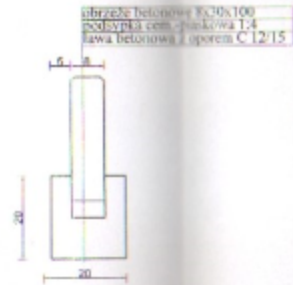

Szczegół krawężnik drogowy

Szczegół obrzeże betonowe nr 1 Szczegół obrzeże betonowe nr 2

Szczegół chodnika wyniesienie względem terenu +5 cm

Szczegół krawężnik zanizony

Wzrost Inż. Stanisław Jędrzejczyk
ul. Łódzka 10, 52-100 Wrocław
tel. 71 37 45 111
www.vitaro.pl
Kontakt: 71 37 45 111

WITARO		
Nazwa	Wzrost Inż. Stanisław Jędrzejczyk	Skala
Adres	ul. Łódzka 10, 52-100 Wrocław	1:10
Wzrost	Wzrost Inż.	Data
Adres	ul. Łódzka 10, 52-100 Wrocław	1.2012
Wzrost	Wzrost Inż.	Wzrost
Adres	ul. Łódzka 10, 52-100 Wrocław	Wzrost
Wzrost	Wzrost Inż.	Wzrost
Adres	ul. Łódzka 10, 52-100 Wrocław	Wzrost