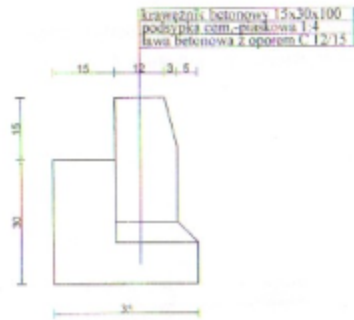

Szczegół krawężnik drogowy

Szczegół obrzeże betonowe nr 1 Szczegół obrzeże betonowe nr 2

Szczegół chodnika wyniesienie względem terenu +5 cm

Szczegół krawężnik zanizony

Wzrost Inż. Stanisław Jędrzejczyk
ul. Łódzka 10, 52-100 Wrocław
tel. 71 37 45 111
www.vitaro.pl
Kontakt: 71 37 45 111

WITARO		
Nazwa	Wzrost Inż. Stanisław Jędrzejczyk	Skala
Adres	ul. Łódzka 10, 52-100 Wrocław	1:10
Wzrost	Wzrost Inż.	Data
Adres	ul. Łódzka 10, 52-100 Wrocław	1.2012
Wzrost	Wzrost Inż.	Wzrost
Adres	ul. Łódzka 10, 52-100 Wrocław	Wzrost
Wzrost	Wzrost Inż.	Wzrost
Adres	ul. Łódzka 10, 52-100 Wrocław	Wzrost