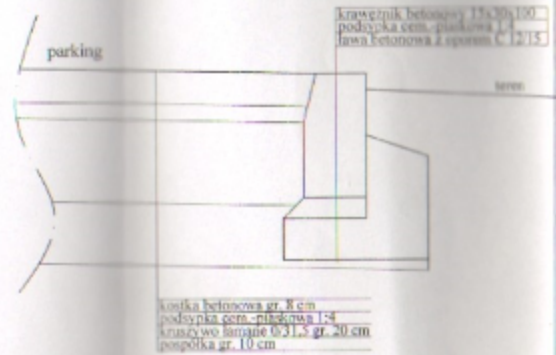

Szczegół krawężnik drogowy

Szczegół obrzeże betonowe nr 1 Szczegół obrzeże betonowe nr 2

Szczegół chodnika wyniesienie względem terenu +5 cm

Szczegół krawężnik zanizony

Wzrost Inż. Stanisław Jędrzejczyk
ul. Łódzka 10, 52-100 Wrocław
tel. 71 37 45 111
www.vitaro.pl
Kontakt: 71 37 45 111

WITARO		
Nazwa	Wzrost Inż. Stanisław Jędrzejczyk	Skala
Adres	ul. Łódzka 10, 52-100 Wrocław	1:10
Wzrost	Wzrost Inż.	Data
Adres	ul. Łódzka 10, 52-100 Wrocław	1.2012
Wzrost	Wzrost Inż.	Wzrost
Adres	ul. Łódzka 10, 52-100 Wrocław	Wzrost
Wzrost	Wzrost Inż.	Wzrost
Adres	ul. Łódzka 10, 52-100 Wrocław	Wzrost