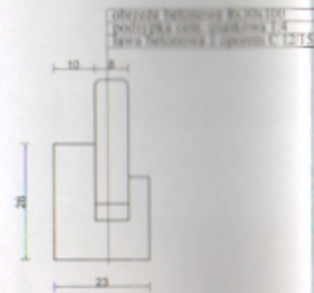

Szczegół krawężnik drogowy

Szczegół obrzeże betonowe nr 1 Szczegół obrzeże betonowe nr 2

Szczegół chodnika wyniesienie względem terenu +5 cm

Szczegół krawężnik zanizony

Wzrost Inż. Stanisław Jędrzejczyk
ul. Łódzka 10, 52-100 Wrocław
tel. 71 37 45 111
www.vitaro.pl
Kontakt: 71 37 45 111

WITARO		
Nazwa	Wzrost Inż. Stanisław Jędrzejczyk	Skala
Adres	ul. Łódzka 10, 52-100 Wrocław	1:10
Wzrost	Wzrost Inż.	Data
Adres	ul. Łódzka 10, 52-100 Wrocław	1.2012
Wzrost	Wzrost Inż.	Wzrost
Adres	ul. Łódzka 10, 52-100 Wrocław	Wzrost
Wzrost	Wzrost Inż.	Wzrost
Adres	ul. Łódzka 10, 52-100 Wrocław	Wzrost